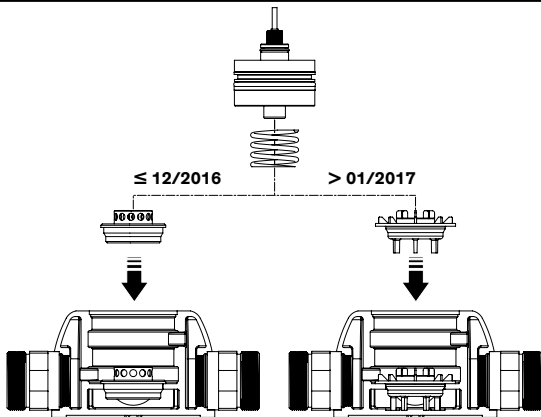

DELABIE

753735 - 753755

NT
753735
753755
Indice 0

FR Pochette de rénovation pour PREMIX CONFORT et SECURIT 1"1/4 et 1"1/2

PL Zestaw naprawczy PREMIX CONFORT i SECURIT 1"1/4 i 1"1/2

EN Maintenance kit for PREMIX CONFORT and SECURITY 1 1/4" and 1 1/2"

NL Renovatieset PREMIX CONFORT en SECURIT 1"1/4 en 1"1/2

DE Service-Kit für Thermostmischbatterie PREMIX CONFORT und SECURIT G11/4B und G11/2B